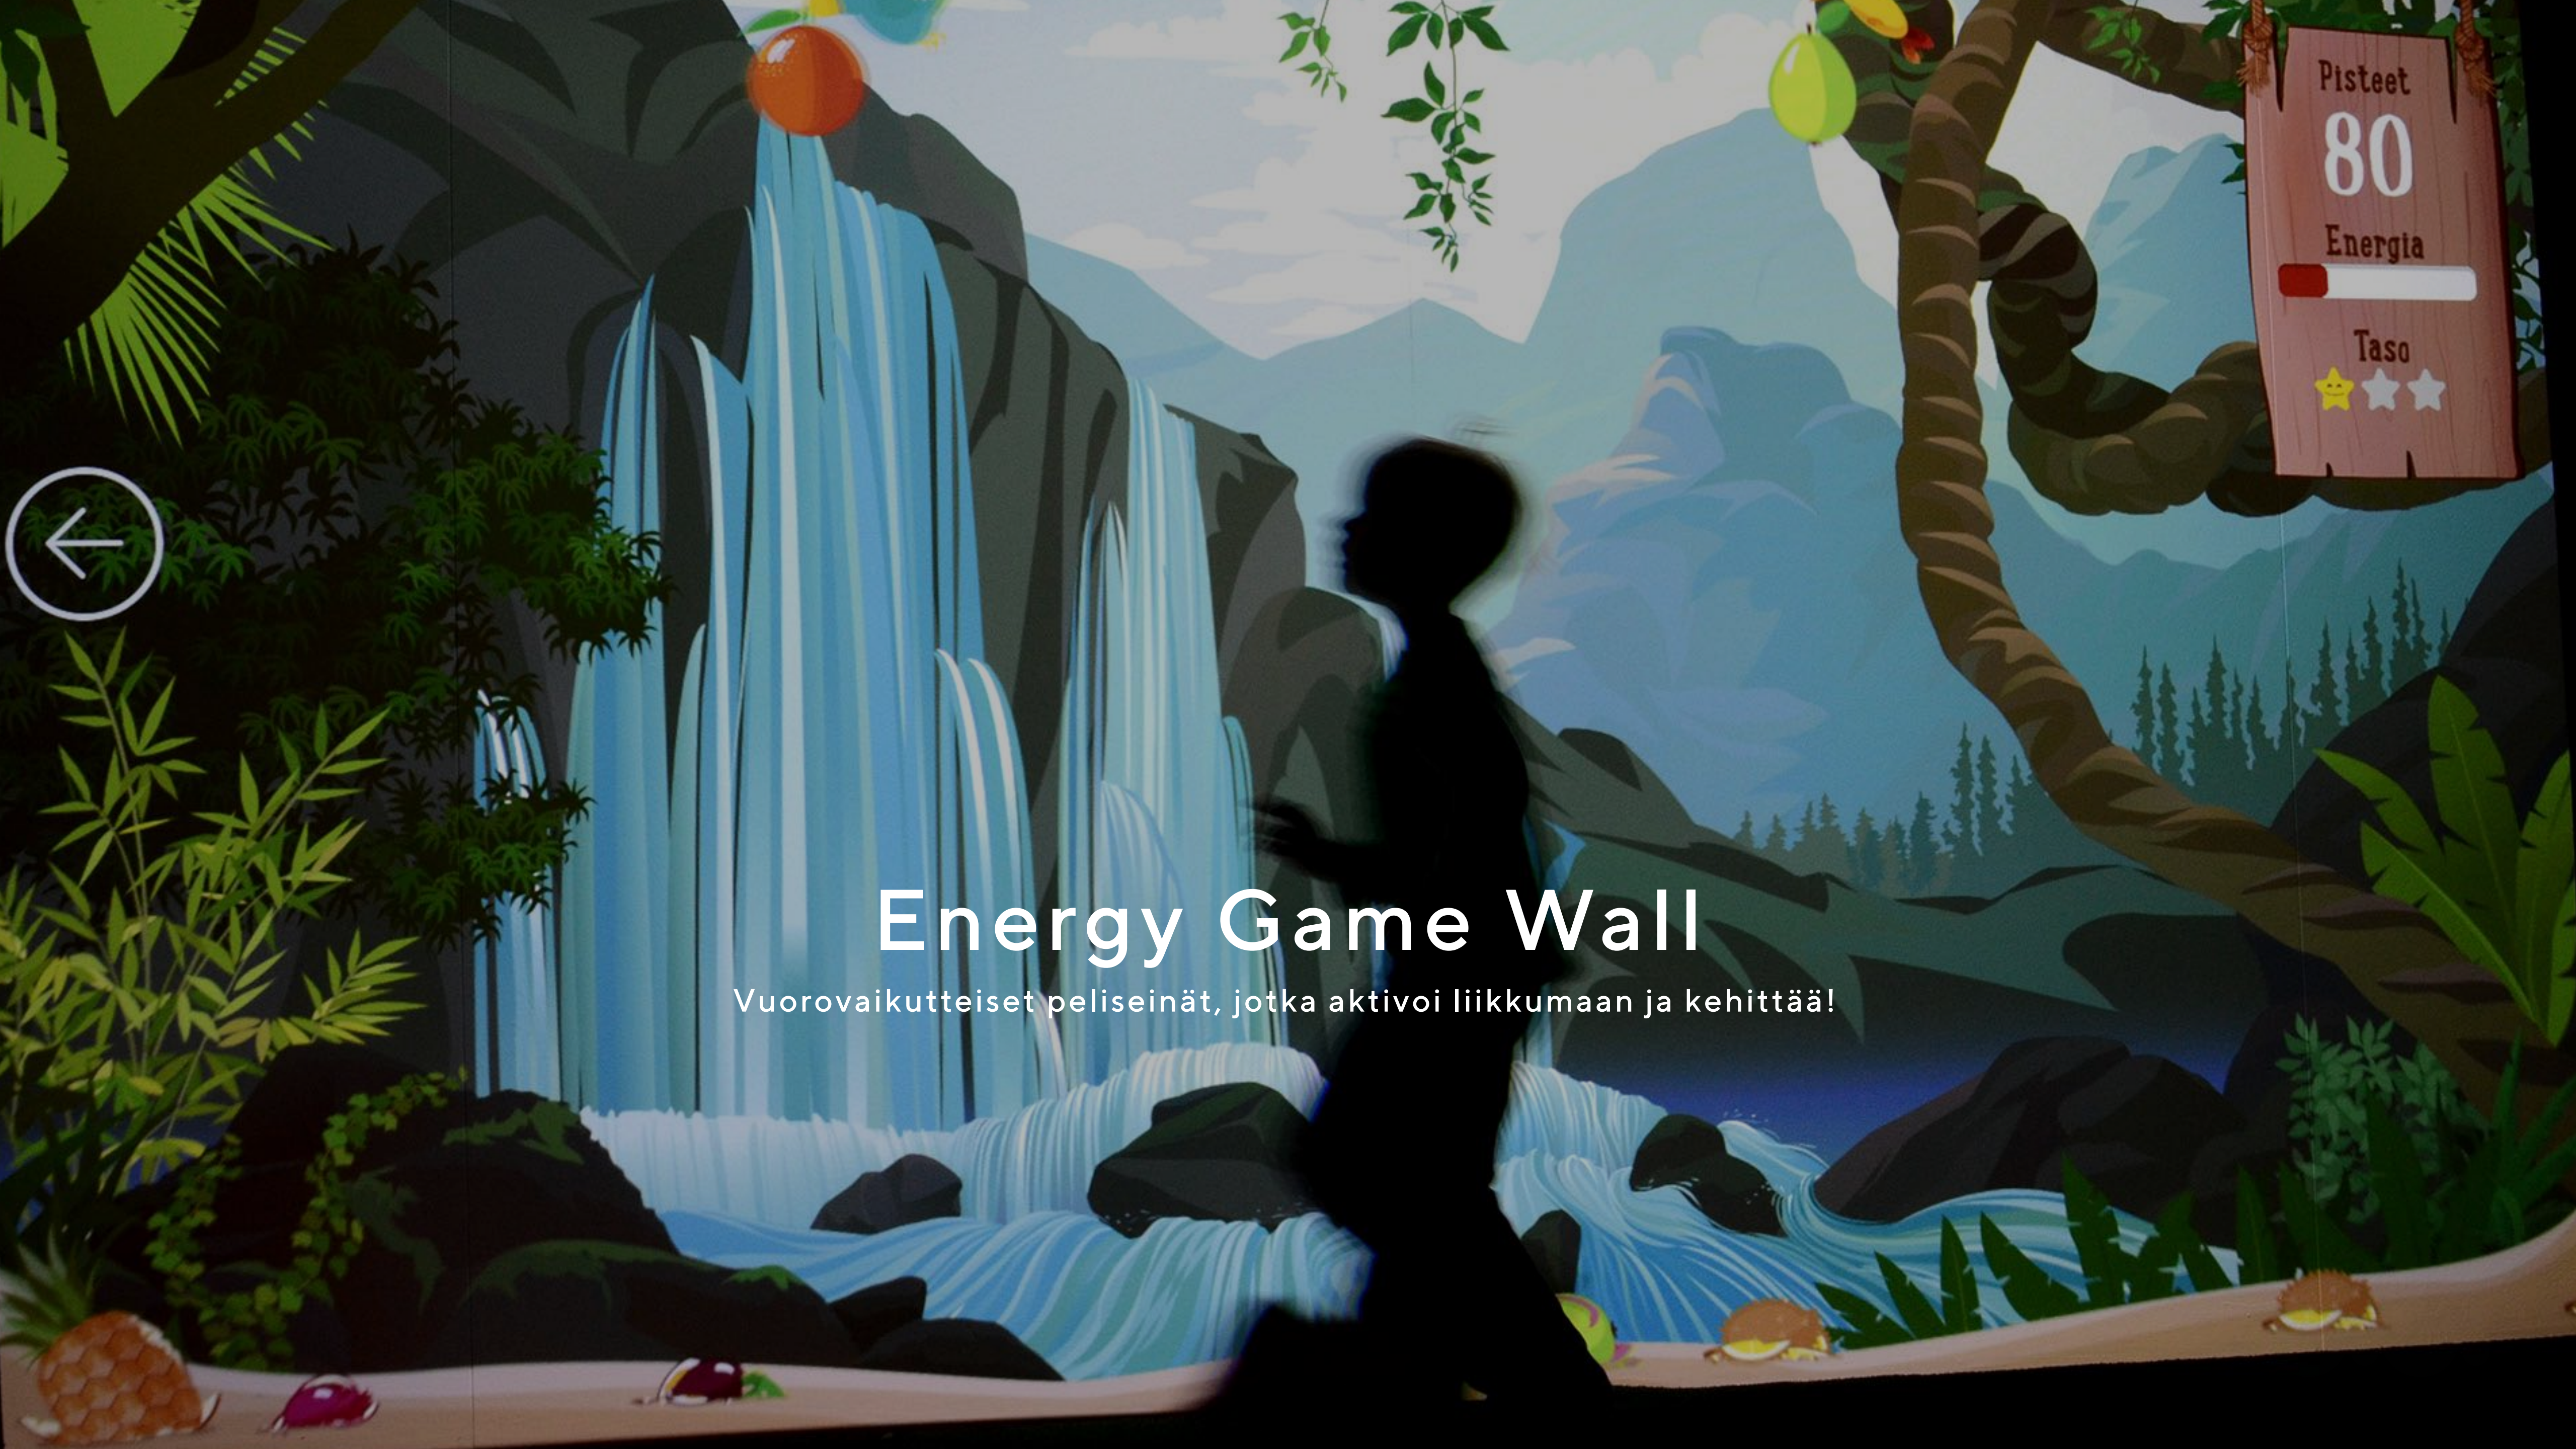

SAIMAA
GEOPARK
FINLAND

Pisteet
80
Energia

Taso

Energy Game Wall

Vuorovaikutteiset peliseinät, jotka aktivoi liikkumaan ja kehittää!

SATUSEINÄ

Vuorovaikutteinen SATUSEINÄ™ vie
musiikkisatujenmaailmaan.

Se on suuri älyseinä, jonka sisältö kutittelee kaikkia
aisteja, aktivoi, opettaa ja viihdyttää musiikin avulla.