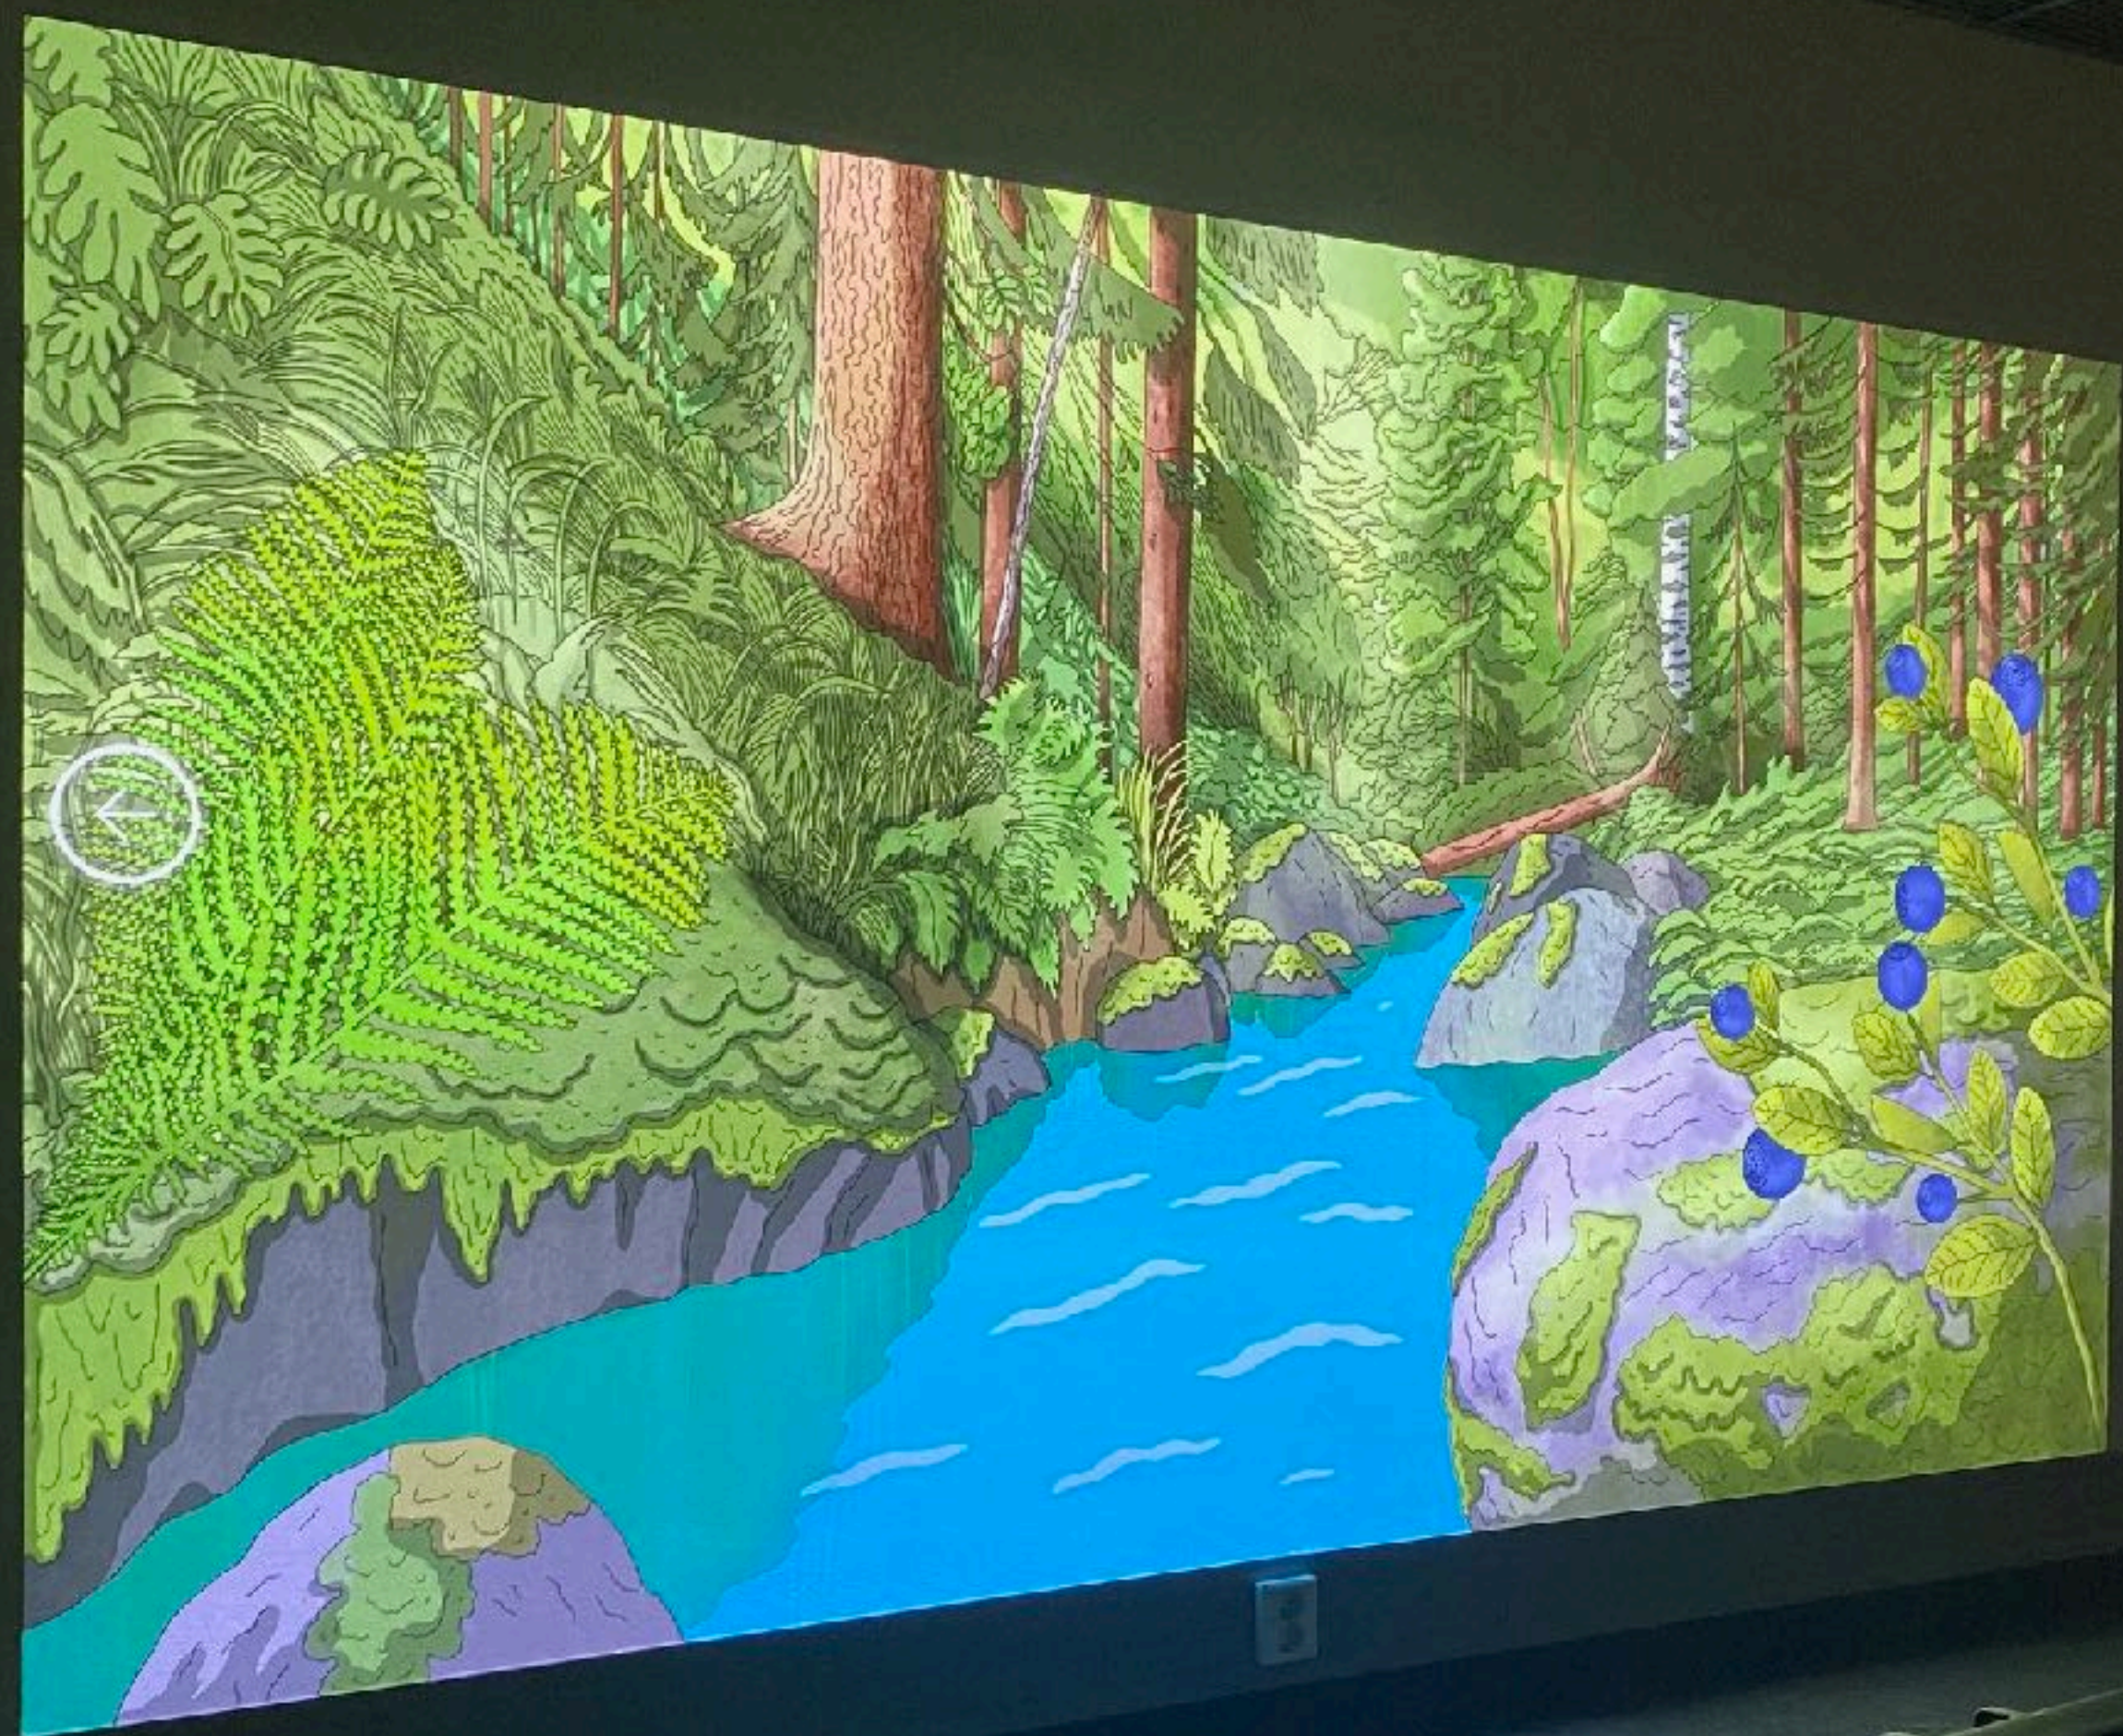

KESKITTÄMINEN

KODIN

Luontoelämysseinä

Viihdyttävät, luovat ja meditatiiviset luontomaailu
kaiken ikäisten ihmisten virkistämiseen.

ThrowIt

AKTIVOINTI JA YHDESSÄ PELAAMINEN

MAISEMA

RENTOUTUMINEN JA KESKITTÄMINEN

Oioi.fi-SMART SPACE

ELÄMYS

LUOVUUS

Saimaa Geopark Showroom

OiOi toteutti Saimaa Geopark Showroomin keväällä 2020 avattavaan uudistuneeseen Urpolan luontokeskukseen. Vuorovaikutteisen seinän kautta pääsee leikkimään Taikametsässä, syventymään Saimaa Geoparkin laajoihin pedagogisiin tietosisältöihin ja pelaamaan Hiidenvirtä-peliä.