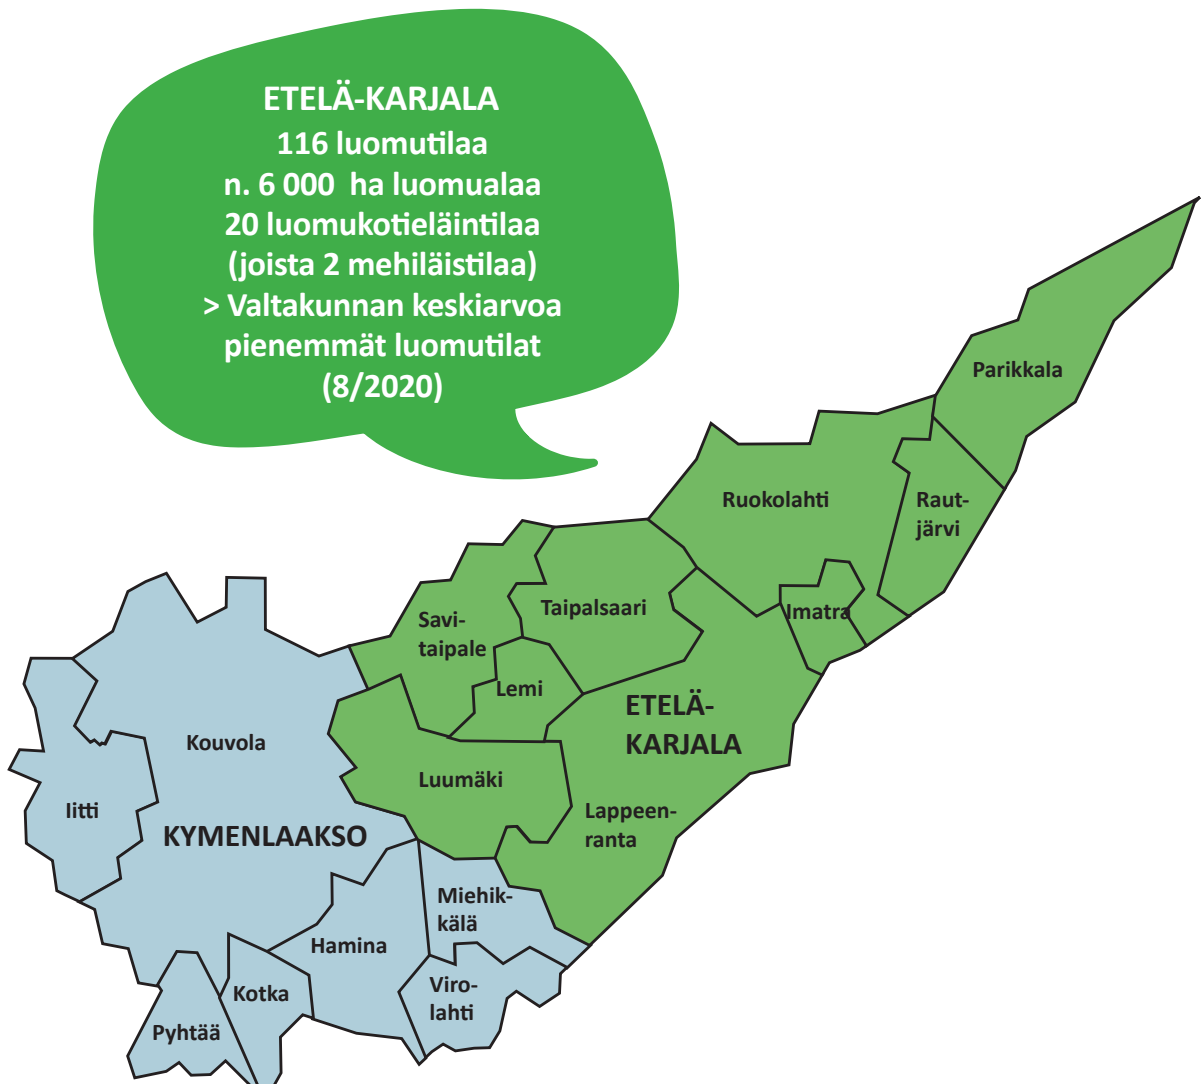

Kaakkois-Suomen luomu

ETELÄ-KARJALA

116 luomutilaa
n. 6 000 ha luomualaa
20 luomukotieläintilaa
(joista 2 mehiläistilaa)
> Valtakunnan keskiarvoa
pienemmät luomutilat
(8/2020)

KYMENLAAKSO

182 luomutilaa
n. 13 000 ha luomualaa
25 luomukotieläintilaa
(joista 2 mehiläistilaa)
> Suomen luomuvilja-aitta
> Valtakunnan keskiarvoa
isommat luomutilat
(8/2020)

Lähde: Kaakkois-Suomen ELY-keskus 2020,
luomusitoumuksen tehneet tilat.