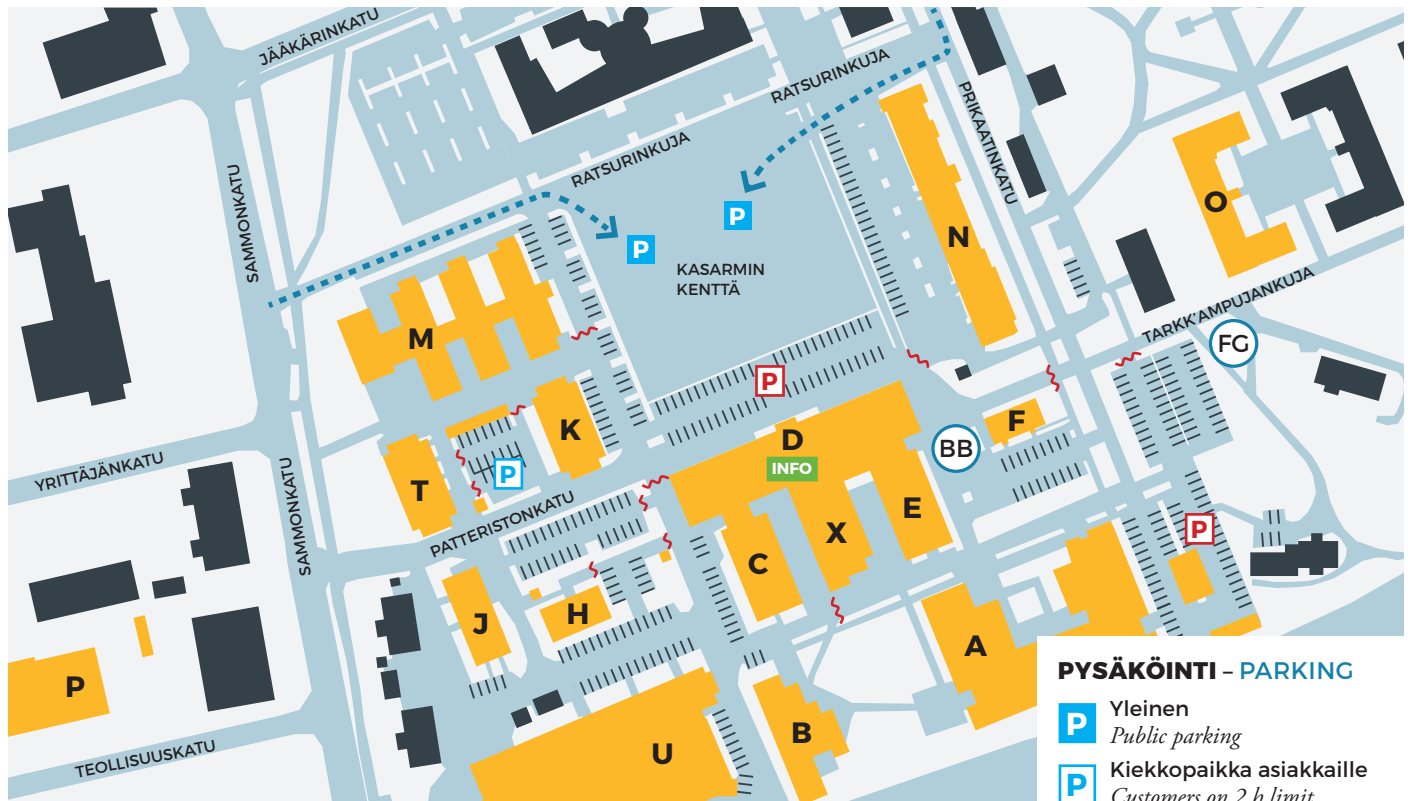

Mikkelin kampus – Mikkelä Campus

PATTERISTONKATU 3, 50100 MIKKELI

PYSÄKÖINTI – PARKING

- P** Yleinen
Public parking
- P** Kiekkopaikka asiakkaille
Customers on 2 h limit
- P** Vieraspaikat (lupalappu infosta).
Parking only with visitor permit (from info).

i Kampuksen info palvelee pääsisäänkäynnin luona D-rakennuksessa.
The Campus information desk is next to the main entrance of building D.

AUDITORIOT JA KOKOUSTILAT CONFERENCE FACILITIES

- A** Kampussali A
Auditorium A
- D** Kampussali D
Auditorium D
- M** Mikpoli-sali
Mikpoli Auditorium
- M** Kuitula
Conference Room Kuitula
- T** Ravintola Tallin kokoustilat
Conference Facilities of Talli
- D** Luokat D127 ja D128
Classrooms D127 and D128