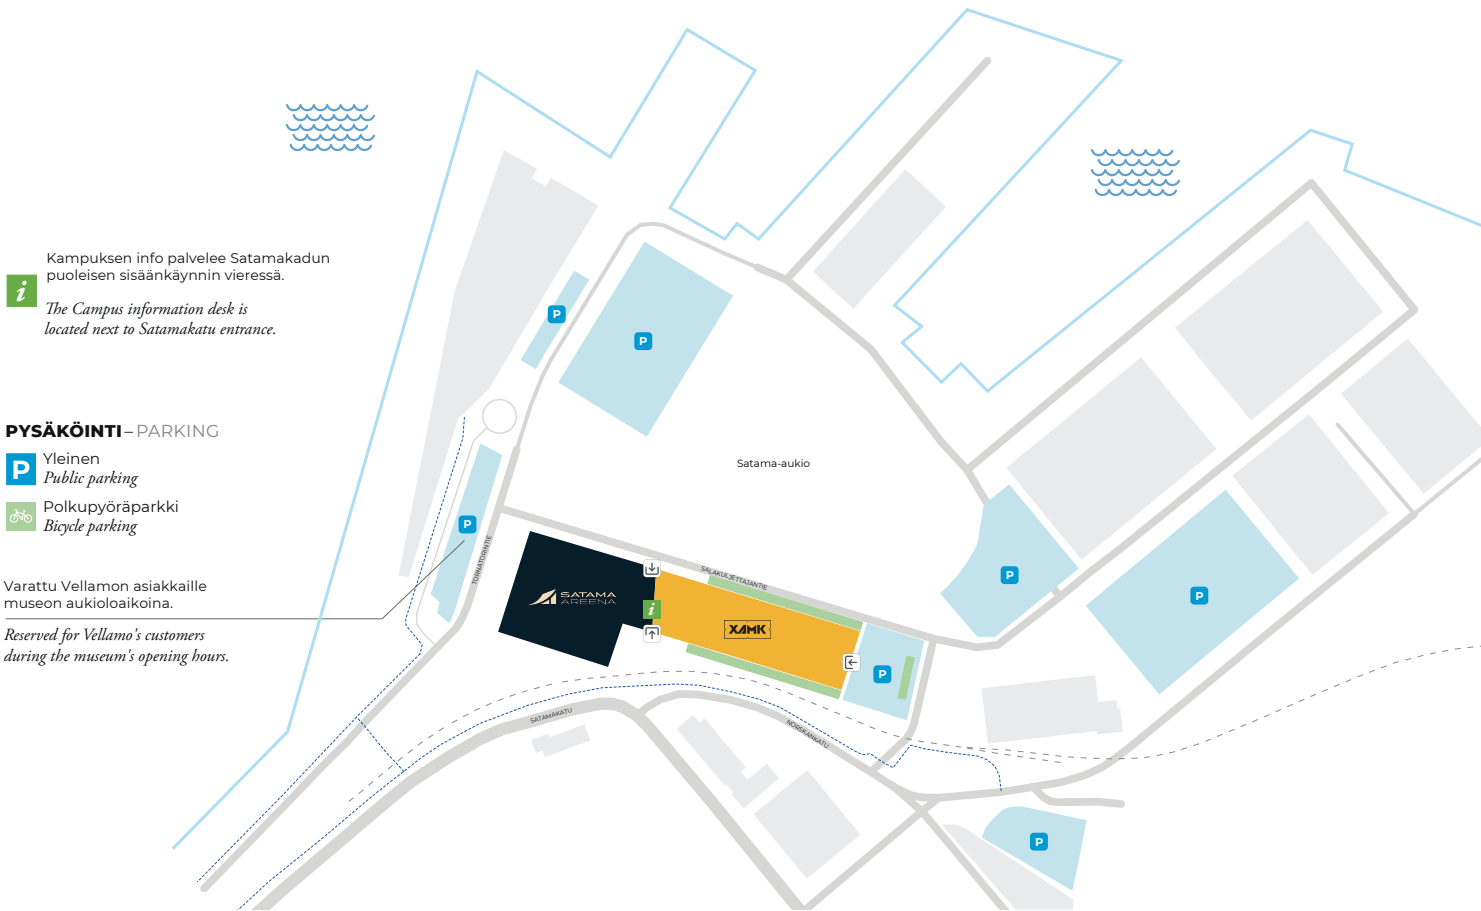

Kotkan kampus

Kotka campus

i Kampuksen info palvelee Satamakadun puoleisen sisäänkäynnin vieressä.
The Campus information desk is located next to Satamakatu entrance.

PYSÄKÖINTI – PARKING

- P** Yleinen
Public parking
- 🚲** Polkupyöräparkki
Bicycle parking